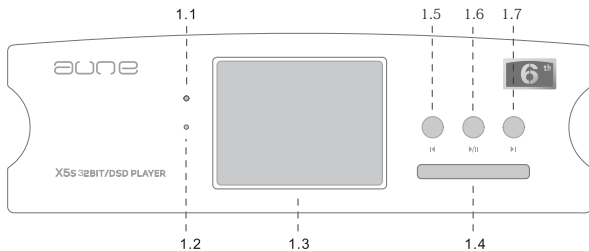

前面板视图及各部名称

1.1 待机指示灯

1.2 遥控接收器

1.3 显示屏幕

1.4 SD卡插口

1.5 左按键：选择上一项 / 播放时，长按返回主菜单

1.6 确定键：短按确定 / 播放时，控制播放或暂停 / 长按待机

1.7 右按键：选择下一项 / 播放时，长按返回主菜单