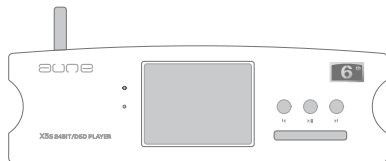

操作说明

蓝牙发射功能

- 1、使用X5s六周年蓝牙版连接蓝牙耳机或音箱
- 2、使用X5s播放SD卡或U盘硬盘音乐