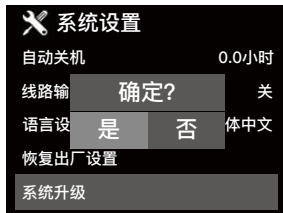

# 显示界面 操作说明

自动关机

线路输出

恢复出厂设置

# 显示界面 操作说明

系统升级

弹出界面选择“是”，系统搜索升级固件

弹出界面选择“YES”，开始升级

系统信息

显示版本信息、USB及SD使用容量