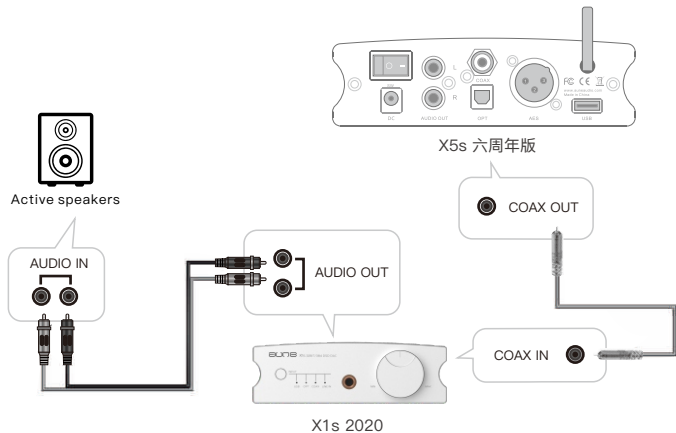

操作说明

数字转盘功能

- 1、请使用同轴线把X5s 六周年版和DAC解码器设备连接起来
- 2、通过X5s 六周年版播放器的“COAXIAL(同轴)”接口，连接DAC解码器“COAXIAL IN”接口
- 3、通过DAC解码器的“AUDIO OUT”输出模拟声音信号，可以输出音频信号供给多媒体音箱或功放