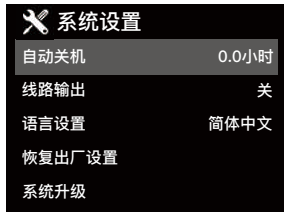

显示界面 操作说明

自动关机