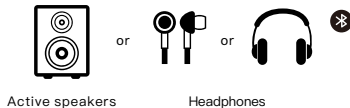

Bluetooth
→