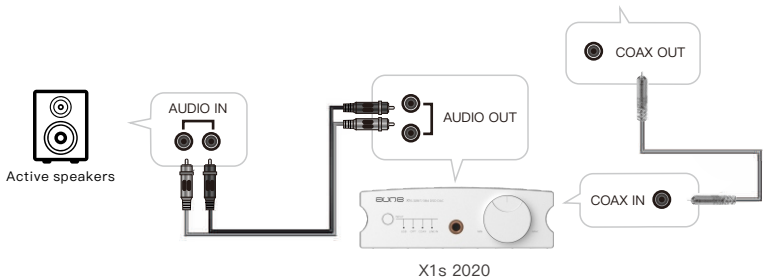

# 显示界面 操作说明

\* 仅X5s六周年蓝牙版适用

蓝牙设置

开关选择开关蓝牙，寻找设备用于发现设备

选择需要连接的蓝牙设备QC35（仅支持蓝牙发射）

连接中显示为蓝色

连接成功显示为绿色

## 数字转盘功能

- 1、请使用同轴线把X5s 六周年版和DAC解码器设备连接起来
- 2、通过X5s 六周年版播放器的“COAXIAL(同轴)”接口，连接DAC解码器“COAXIAL IN”接口
- 3、通过DAC解码器的“AUDIO OUT”输出模拟声音信号，可以输出音频信号供给多媒体音箱或功放

## 无线蓝牙转盘功能

- 1、请使用同轴线把X5s六周年版和DAC解码器设备连接起来
- 2、使用手机/电脑/便携播放器，蓝牙连接到X5s六周年版
- 3、音箱或耳机连接X1s 2020
- 4、使用手机播放音乐

\* 仅X5s六周年蓝牙版适用