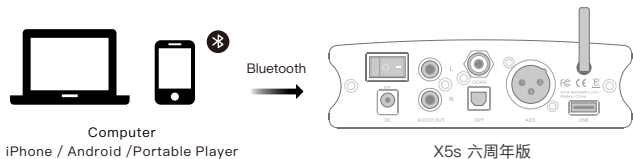

操作说明

无线蓝牙转盘功能

- 1、请使用同轴线把X5s六周年版和DAC解码器设备连接起来
- 2、使用手机/电脑/便携播放器，蓝牙连接到X5s六周年版
- 3、音箱或耳机连接X1s 2020
- 4、使用手机播放音乐

* 仅X5s六周年蓝牙版适用