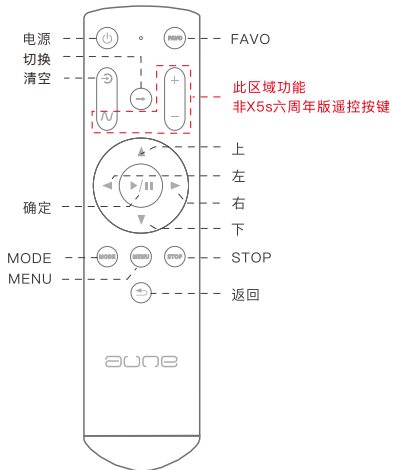

遥控器视图及各部名称

按键名称	文件浏览模式	播放模式
电源	待机	待机
FAVO		收藏/删除收藏
切换	切换蓝牙输入和标准输入 (仅X5s六周年蓝牙版适用)	
清空	长按清空蓝牙扫描列表 (仅X5s六周年蓝牙版适用)	
上	选择上一个	模拟输出音量+
左	上翻页	上一曲/长按快退
右	下翻页	下一曲/长按快进
下	选择下一个	模拟输出音量-
确定	确定	播放/暂停
MODE	切换播放模式	切换播放模式
MENU	回到主菜单	回到主菜单
STOP	停止播放	停止播放
返回	返回上一级	返回上一级