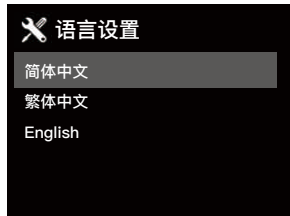

显示界面 操作说明

常亮

常亮、5秒、10秒、15秒、
20秒、30秒，6档背光灯
时间选项

a Sharp SD

b Sharp LD

c Slow SD

d Slow LD