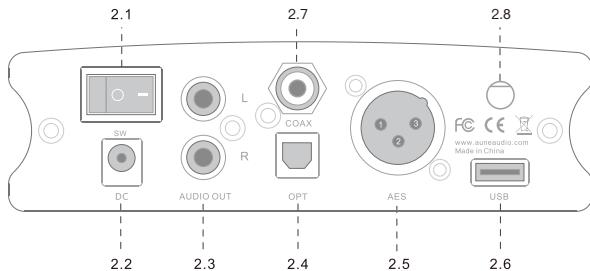

## 前面板视图及各部名称

1.1 待机指示灯

1.2 遥控接收器

1.3 显示屏幕

1.4 SD卡插口

1.5 左按键：选择上一项 / 播放时，长按返回主菜单

1.6 确定键：短按确定 / 播放时，控制播放或暂停 / 长按待机

1.7 右按键：选择下一项 / 播放时，长按返回主菜单

## 后面板视图及各部名称

2.1 电源开关

2.2 电源输入

2.3 模拟音频输出

2.4 光纤输出

2.5 数字AES输出

2.6 USB接口

2.7 同轴输出