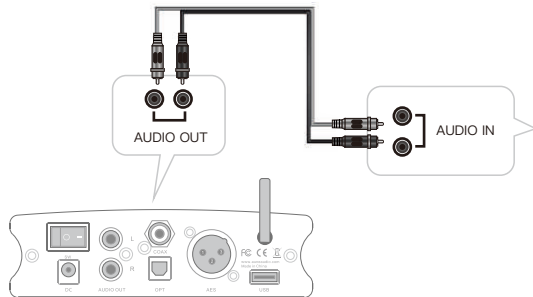

操作说明

数字音乐播放器功能

- 1、X5s六周年版播放器内置DAC解码器，可还原出高保真的音频信号
- 2、通过机器背部的“AUDIO OUT”音频信号输出接口，直接连接多媒体音箱或者功放

X5s 六周年版